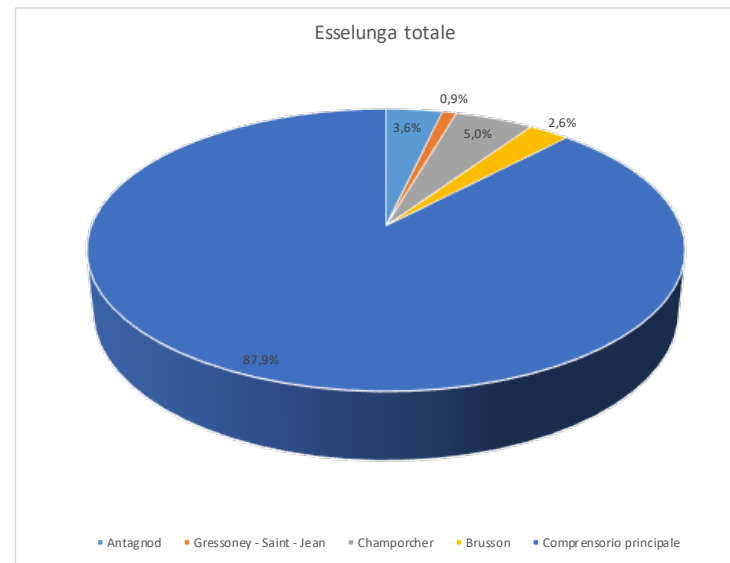

La promozione con Esselunga consente, ai clienti fidelizzati, di usufruire di uno skipass giornaliero scontato nel comprensorio principale oppure, allo stesso prezzo, di n.2 skipass giornalieri nei comprensori di località. Promozione visibile su 7.000.000 di cataloghi.

Promozione Esselunga al 01/03/2020	Pezzi	% sul totale	% sul totale comprensori di località
Antagnod	558	3,6%	29,6%
Gressoney - Saint - Jean	141	0,9%	7,5%
Champorcher	776	5,0%	41,2%
Brusson	407	2,6%	21,6%
Comprensorio principale	13.661	87,9%	
totale	15.543		
Comprensori di località	1.882		

La Promo Retail è una promozione mirata ai comprensori di località e permette ai possessori di voucher distribuiti in 556 punti vendita dislocati nel Nord-Ovest, di sciare ad un prezzo scontato nei comprensori di Antagnod, Brusson, Champorcher e Gressoney - Saint - Jean.

Promo Retail al 01/03/2020	Pezzi	% sul totale
Antagnod	842	33,2%
Brusson	622	24,6%
Champorcher	775	30,6%
Gressoney - Saint - Jean	294	11,6%
totale	2533	

556 punti vendita commerciali

Genova	49	
Totale Liguria	49	
Como	4	
Lodi	6	
Monza Brianza	53	
Milano	197	
Pavia	31	
Varese	45	
Totale Lombardia	336	
Alessandria	23	
Biella	25	
Novara	29	
Torino	85	
Verbania	1	
Vercelli	8	
Totale Piemonte	171	