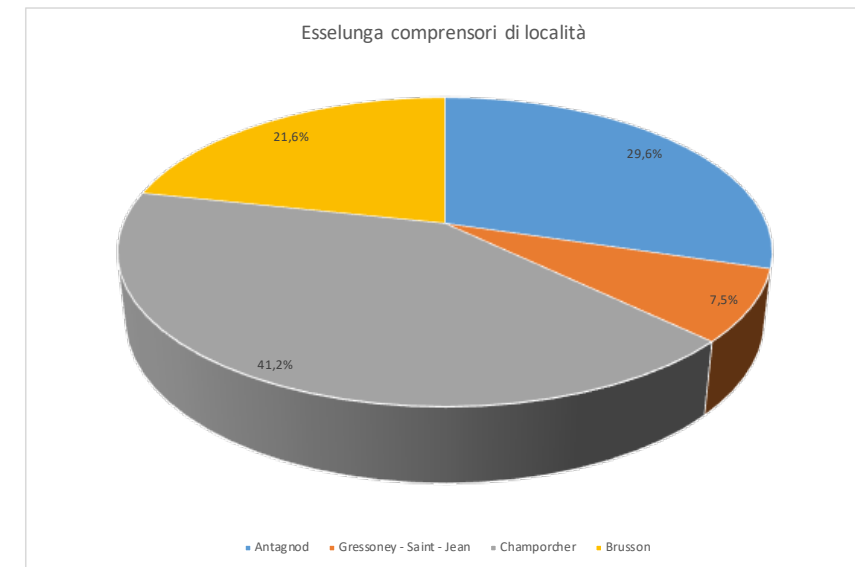

La promozione con Esselunga consente, ai clienti fidelizzati, di usufruire di uno skipass giornaliero scontato nel comprensorio principale oppure, allo stesso prezzo, di n.2 skipass giornalieri nei comprensori di località. Promozione visibile su 7.000.000 di cataloghi.

Promozione Esselunga al 01/03/2020	Pezzi	% sul totale	% sul totale comprensori di località
Antagnod	558	3,6%	29,6%
Gressoney - Saint - Jean	141	0,9%	7,5%
Champorcher	776	5,0%	41,2%
Brusson	407	2,6%	21,6%
Comprensorio principale	13.661	87,9%	
totale	15.543		
Comprensori di località	1.882		

La Promo Retail è una promozione mirata ai comprensori di località e permette ai possessori di voucher distribuiti in 556 punti vendita dislocati nel Nord-Ovest, di sciare ad un prezzo scontato nei comprensori di Antagnod, Brusson, Champorcher e Gressoney - Saint - Jean.

Promo Retail al 01/03/2020	Pezzi	% sul totale
Antagnod	842	33,2%
Brusson	622	24,6%
Champorcher	775	30,6%
Gressoney - Saint - Jean	294	11,6%
totale	2533	

556 punti vendita commerciali

Genova	49	
Totale Liguria	49	
Como	4	
Lodi	6	
Monza Brianza	53	
Milano	197	
Pavia	31	
Varese	45	
Totale Lombardia	336	
Alessandria	23	
Biella	25	
Novara	29	
Torino	85	
Verbania	1	
Vercelli	8	
Totale Piemonte	171	