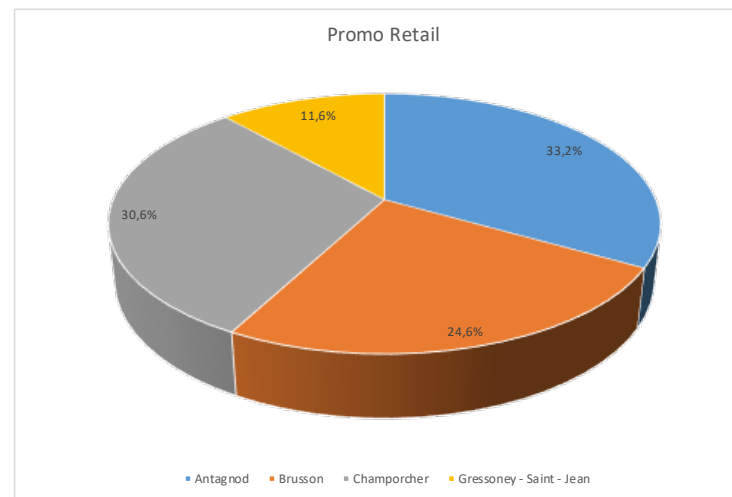

La promozione con Esselunga consente, ai clienti fidelizzati, di usufruire di uno skipass giornaliero scontato nel comprensorio principale oppure, allo stesso prezzo, di n.2 skipass giornalieri nei comprensori di località. Promozione visibile su 7.000.000 di cataloghi.

Promozione Esselunga al 01/03/2020	Pezzi	% sul totale	% sul totale comprensori di località
Antagnod	558	3,6%	29,6%
Gressoney - Saint - Jean	141	0,9%	7,5%
Champorcher	776	5,0%	41,2%
Brusson	407	2,6%	21,6%
Comprensorio principale	13.661	87,9%	
totale	15.543		
Comprensori di località	1.882		

La Promo Retail è una promozione mirata ai comprensori di località e permette ai possessori di voucher distribuiti in 556 punti vendita dislocati nel Nord-Ovest, di sciare ad un prezzo scontato nei comprensori di Antagnod, Brusson, Champorcher e Gressoney - Saint - Jean.

Promo Retail al 01/03/2020	Pezzi	% sul totale
Antagnod	842	33,2%
Brusson	622	24,6%
Champorcher	775	30,6%
Gressoney - Saint - Jean	294	11,6%
totale	2533	

556 punti vendita commerciali

Genova	49	
Totale Liguria	49	
Como	4	
Lodi	6	
Monza Brianza	53	
Milano	197	
Pavia	31	
Varese	45	
Totale Lombardia	336	
Alessandria	23	
Biella	25	
Novara	29	
Torino	85	
Verbania	1	
Vercelli	8	
Totale Piemonte	171	